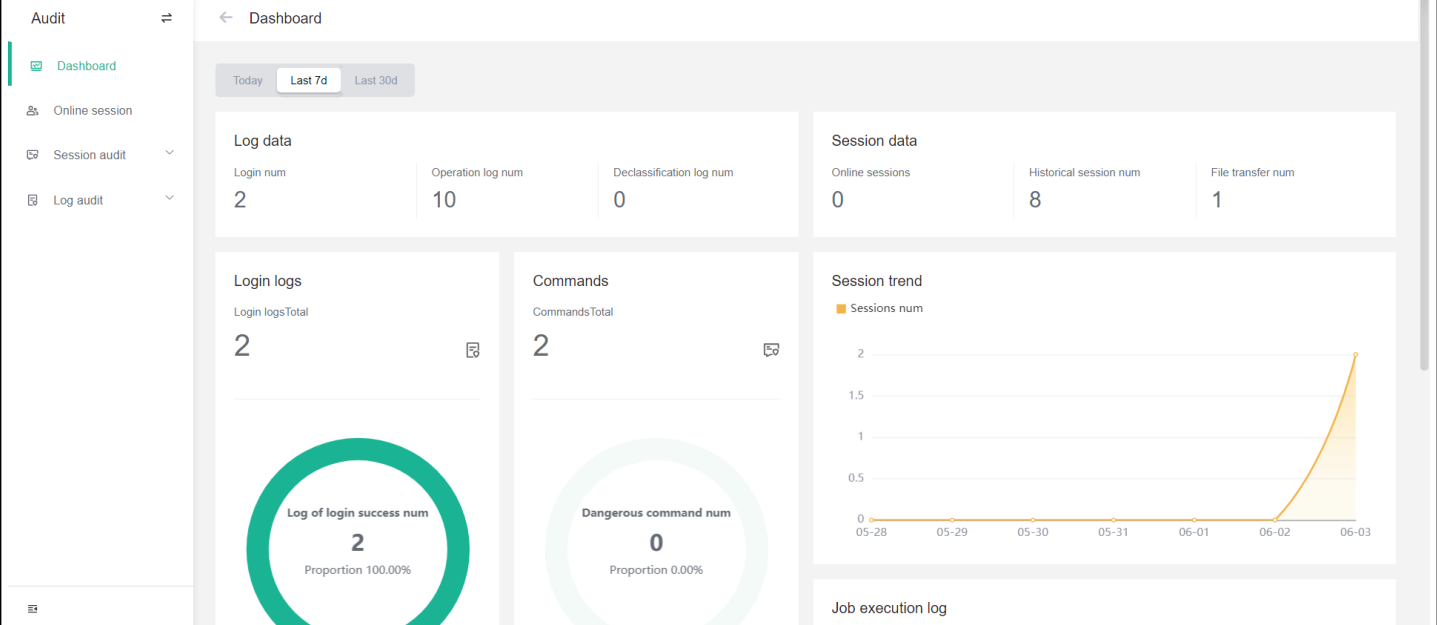

Giao diện Dashboard Audit quản lý truy cập gồm Dashboard , Session Online , Lịch sử truy cập , Log truy cập

← OnlineUserDevices

The current session cannot be offline because it is an online session of the current user. Currently, only users who have logged in through web mode are recorded.