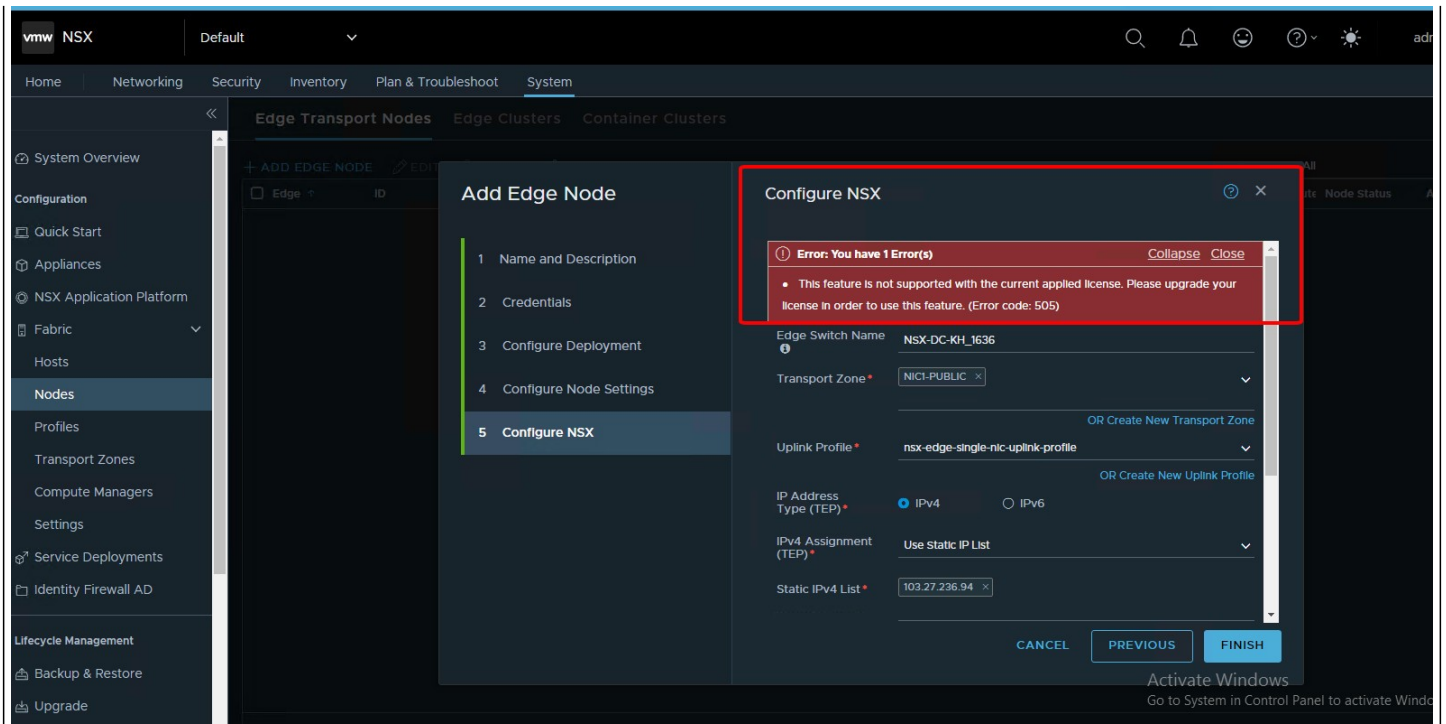

Kiểm tra license NSX - add lại License

Lược sử

#1 - 11-03-2024 12:54 - Tuan Nguyen

- Tập tin clipboard-202403111253-emktf.png được thêm
- Mô tả cập nhật
- Hết hạn thay đổi từ 08-03-2024 tới 16-03-2024
- Tiến độ thay đổi từ 0 tới 70

#2 - 11-03-2024 20:39 - Tuan Nguyen

- Mô tả cập nhật

#3 - 18-03-2024 09:56 - Tuan Nguyen

- Tiến độ thay đổi từ 70 tới 100

#4 - 18-03-2024 09:57 - Tuan Nguyen

- Trạng thái thay đổi từ New tới Closed

#5 - 18-03-2024 15:58 - Tuan Nguyen

- Tập tin clipboard-202403181557-yeo17.png được thêm
- Mô tả cập nhật
- Trạng thái thay đổi từ Closed tới Rejected
- Tiến độ thay đổi từ 100 tới 90

Tập tin

Tên tập tin	Kích thước	Ngày	Người
clipboard-202403111253-emktf.png	175 KB	11-03-2024	Tuan Nguyen
clipboard-202403181557-yeo17.png	445 KB	18-03-2024	Tuan Nguyen