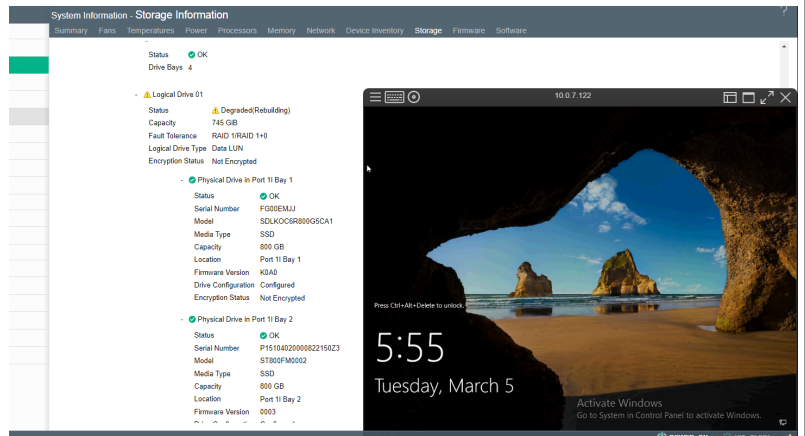

31. GIẢI PHÁP-TESTING - Task #525

Thay thế 1 Disk Lỗi trên server HP - DL360G9 - Raid 1 (2 Disk 800GB). KH BB 19421313

27-02-2024 10:29 - Tuan Nguyen

Trạng thái:	Closed	Bắt đầu:	27-02-2024
Mức ưu tiên:	Normal	Hết hạn:	08-03-2024
Phân công cho:	Tuan Nguyen	Tiến độ:	100%
Chủ đề:		Thời gian ước lượng:	0:00 giờ
Phiên bản:		Thời gian:	0:00 giờ

Mô tả

Các bước tiến hành thay thế Disk Lỗi.

B1. LH KH thông báo Disk lỗi. (Báo KH backup toàn bộ dữ liệu ở Server - Để phòng trường hợp xấu nhất phải cài lại OS).

B2. Kiểm tra - chuẩn bị Disk thay thế giống model , cùng loại Disk đang cắm ở thiết bị.

B3. LH KH sắp xếp thời gian để tiến hành thay Disk lỗi

B4. Xác định vị trí Server - vị trí Slot Disk Lỗi cần thay thế ở DC.

B5. OFF Server - Thông báo các bạn để thao tác thay thế

B6. ON lại server - đợi rebuild lại dữ liệu qua Disk mới (Server HP có cơ chế auto Rebuild Array - Cắm disk mới sẽ tự auto rebuild dl).

B7. Kiểm tra lại server - remote or SSH (Thông báo KH).

Kinh doanh trao đổi với KH phần server KH chưa BK. Bên KH đối nhân sự quản lý nên đang trong giai đoạn chưa có nhân viên hỗ trợ để xử lý server .

KD đang trao đổi thêm với bên quản lý KH. Để chốt thời gian OFF server để thay thế.

KH hẹn 18h tối ngày 5/3/2024 - OFF server để thay thế Disk Lỗi

- Sau khi thay disk - Rebuild lại DL qua disk mới.

- Quá trình rebuild hoàn thành.