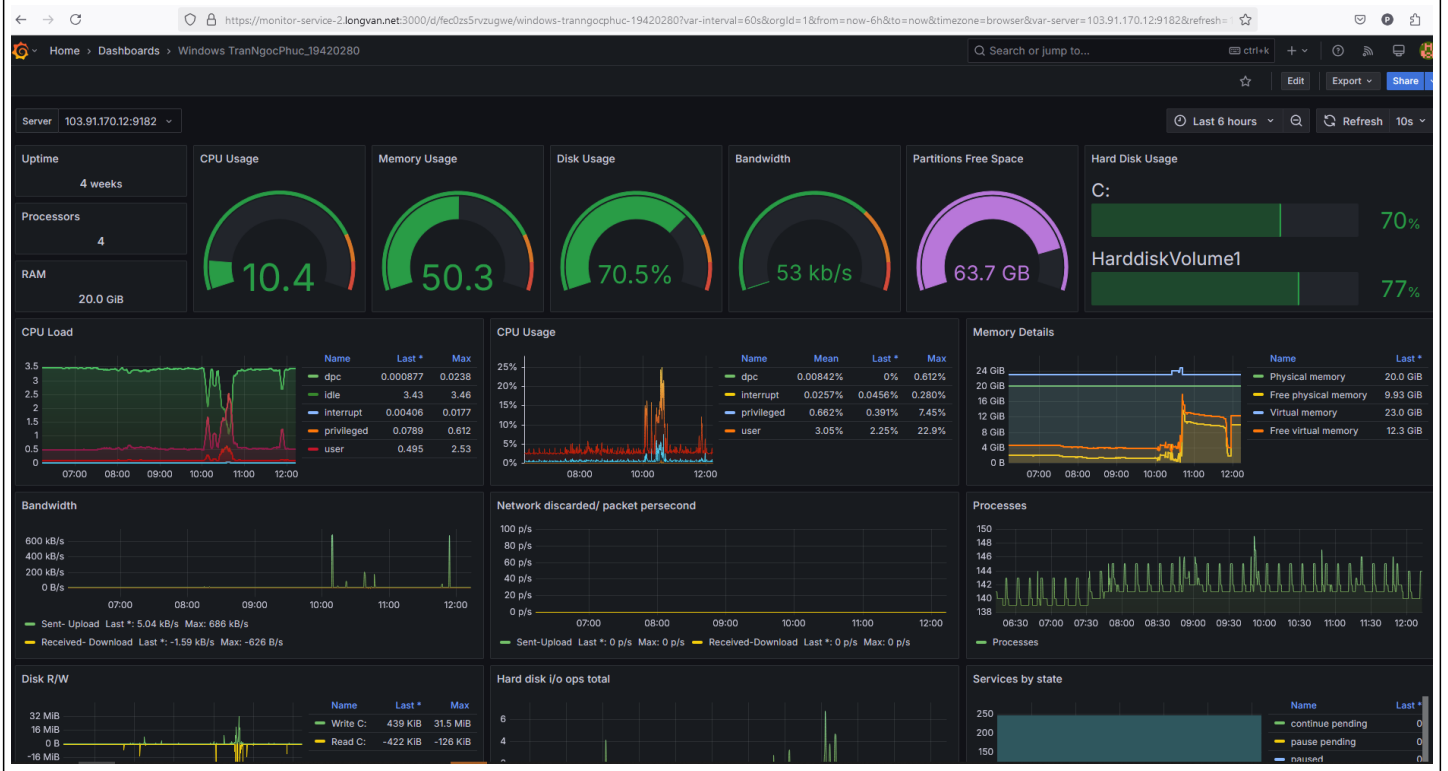

### Mô tả

Mục tiêu : Setup server monitor prometheus, grafana

Kết quả thực hiện:

Link dashboard:

user: admin

pass: zJo373DeM0Py

<https://monitor-service-2.longvan.net:3000/d/fec0zs5rvzugwe/windows-tranngocphuc-19420280?var-interval=60s&orgId=1&from=now-6h&to=now&timezone=browser&var-server=103.91.170.12:9182&refresh=10s>

### Lược sử

#1 - 10-02-2025 09:46 - Minh Pham

- Tập tin clipboard-202502100944-rw139.png được thêm

- Mô tả cập nhật

#2 - 10-02-2025 09:46 - Minh Pham

- Chủ đề thay đổi từ Setup server monitor new tới Setup server monitor new monitor-service-2.longvan.net