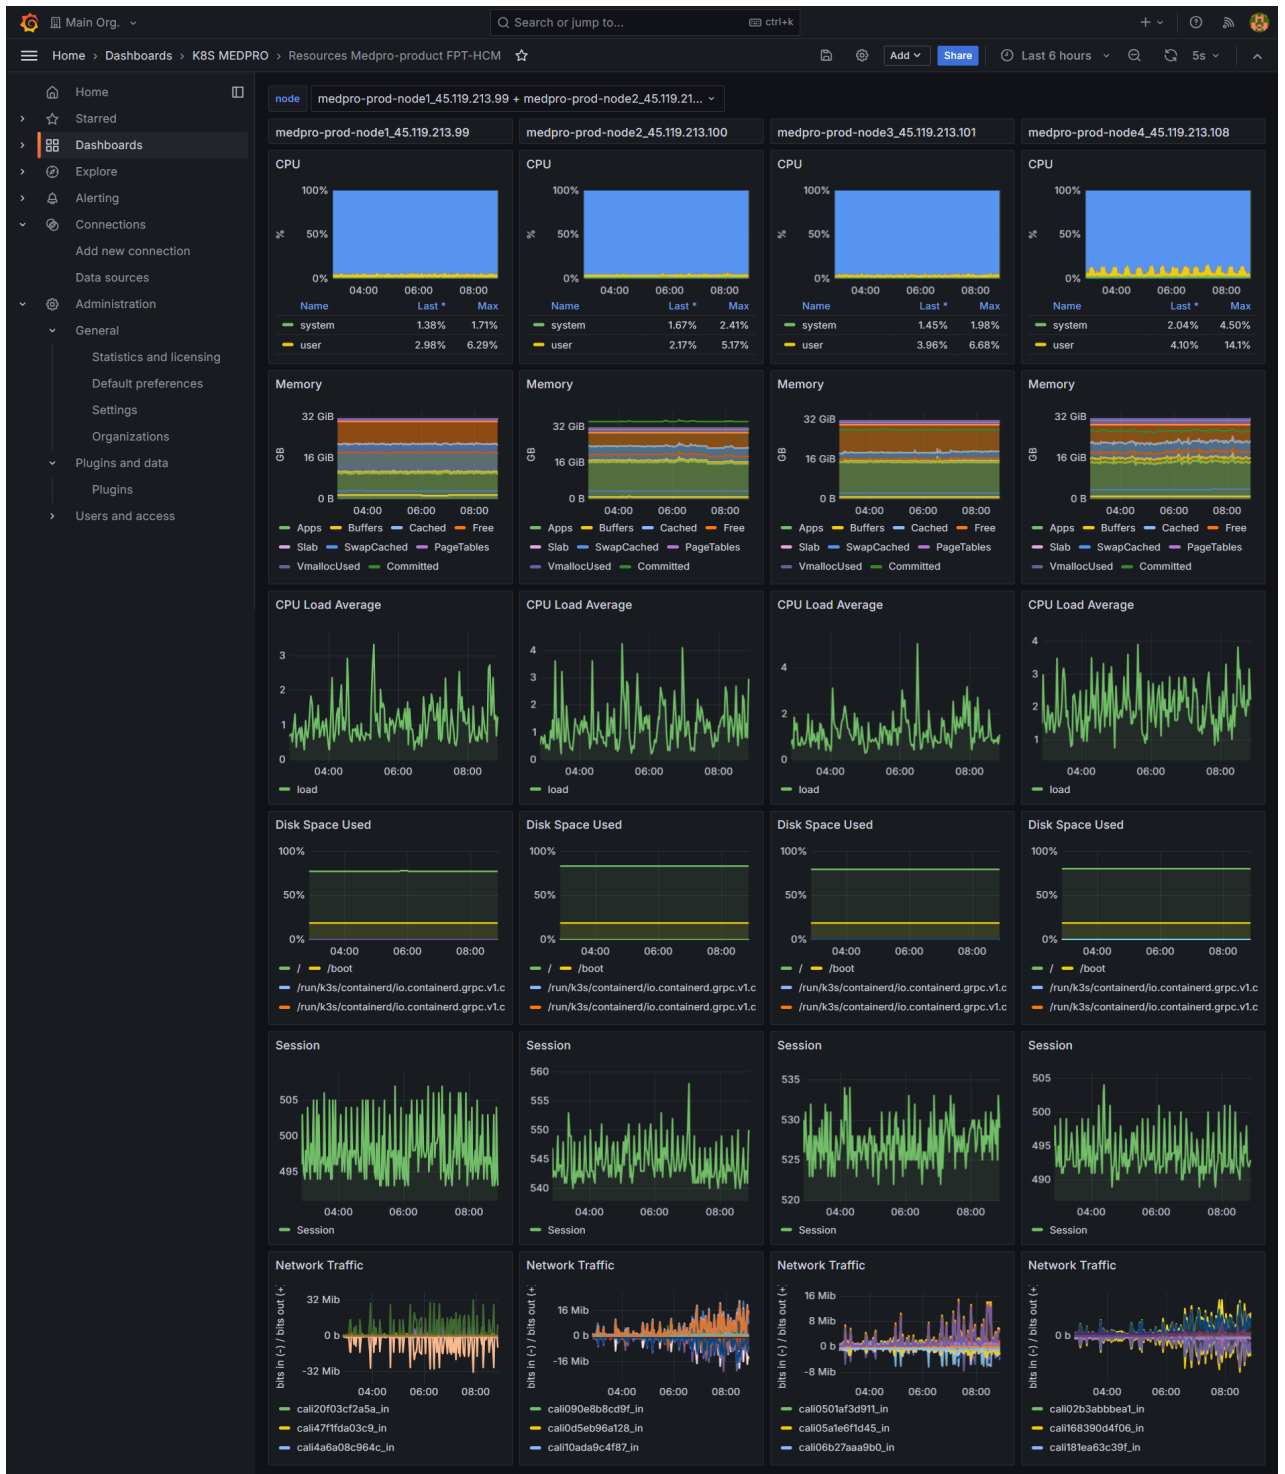

Link: <https://42.117.4.233:3000/d/ce4zsv1udttkwf/resources-medpro-product-fpt-hcm?orgId=1&refresh=5s>

#2 - 06-12-2024 12:17 - Tùng Nguyễn
- Trạng thái thay đổi từ Resolved tới Closed

Tập tin

screencapture-42-117-4-233-3000-d-ce4zsv1udttkwf-resources-medpro-product-fpt-hcm-2024-12-02-08_53_39.png Trần Quang Khải