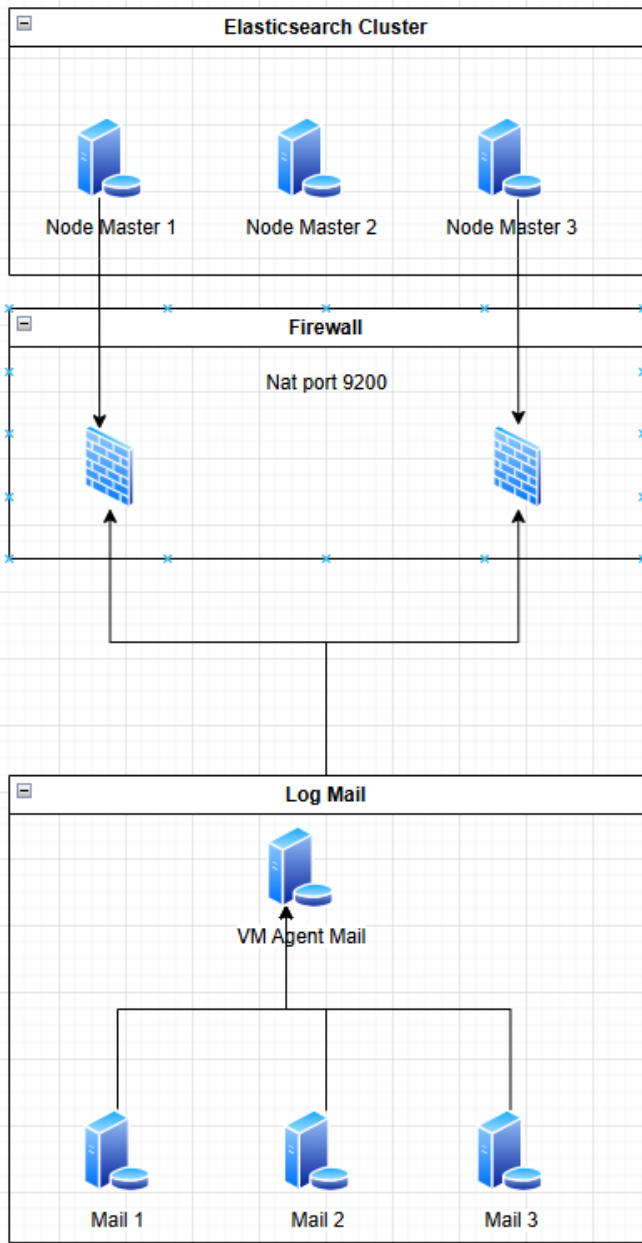

Sơ đồ lấy log proxmox