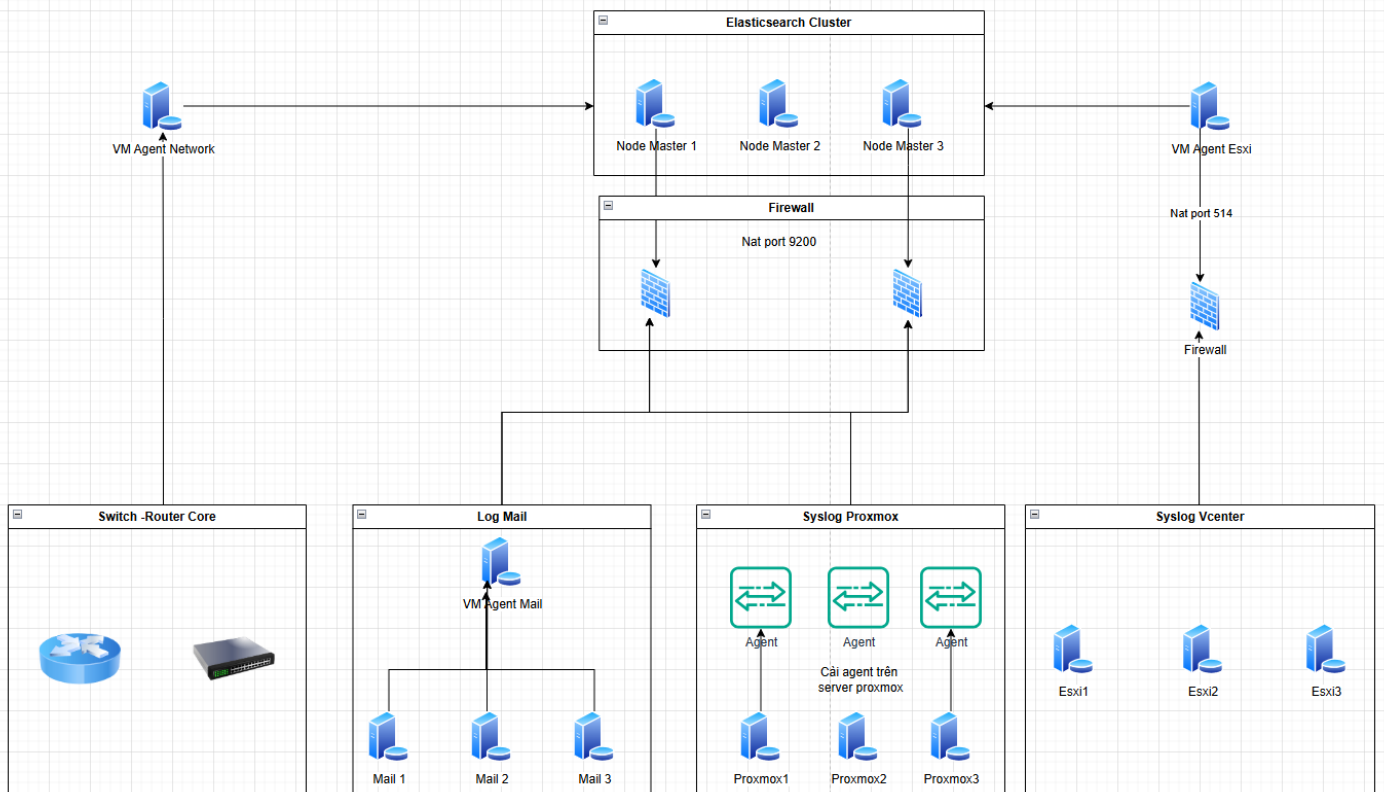

31. GIẢI PHÁP-TESTING - Task #1350

Task # 1211 (Closed): Cài đặt server log tập trung

Tổng quan cấu hình triển khai elasticsearch

25-11-2024 08:38 - Minh Pham

Trạng thái:	Closed	Bắt đầu:	18-11-2024
Mức ưu tiên:	Normal	Hết hạn:	25-11-2024
Phân công cho:	Minh Pham	Tiến độ:	0%
Chủ đề:		Thời gian ước lượng:	0:00 giờ
Phiên bản:		Thời gian:	0:00 giờ

Mô tả

Link sơ đồ triển khai: <https://drive.google.com/file/d/1hx7-qZrOCcODddG4Seuo7KPol6dbXMVC/view?usp=sharing>

Sơ đồ triển khai elasticsearch

Sơ đồ lấy log mail

Sơ đồ lấy log proxmox

Sơ đồ lấy log esxi

Sơ đồ lấy log network

Cấu hình các server cần triển khai

VM	CPU	RAM	SSD	Network
Elasticsearch01 (master/data) + Kibana01	16	64 GB		1 nic private -10Gbs (Transfer data) 1 nic private + nat - 1Gbs (MGT)
Elasticsearch02 (master/data) + Kibana02	16	64 GB		1 nic private -10Gbs (Transfer data) 1 nic private + nat - 1Gbs (MGT)
Elasticsearch03 (master/data)	16	64 GB		1 nic private -10Gbs (Transfer data) 1 nic private + nat - 1Gbs (MGT)
Nginx Proxy Kibana	4	8 GB	100 GB	1 nic private + nat
Logstash, filebeat, metricbeat (VM agent Esxi) / site	4	8 GB	100 GB	1 nic private
VM agent Network	8	16 GB	100 GB	1 nic private + 1 nic public