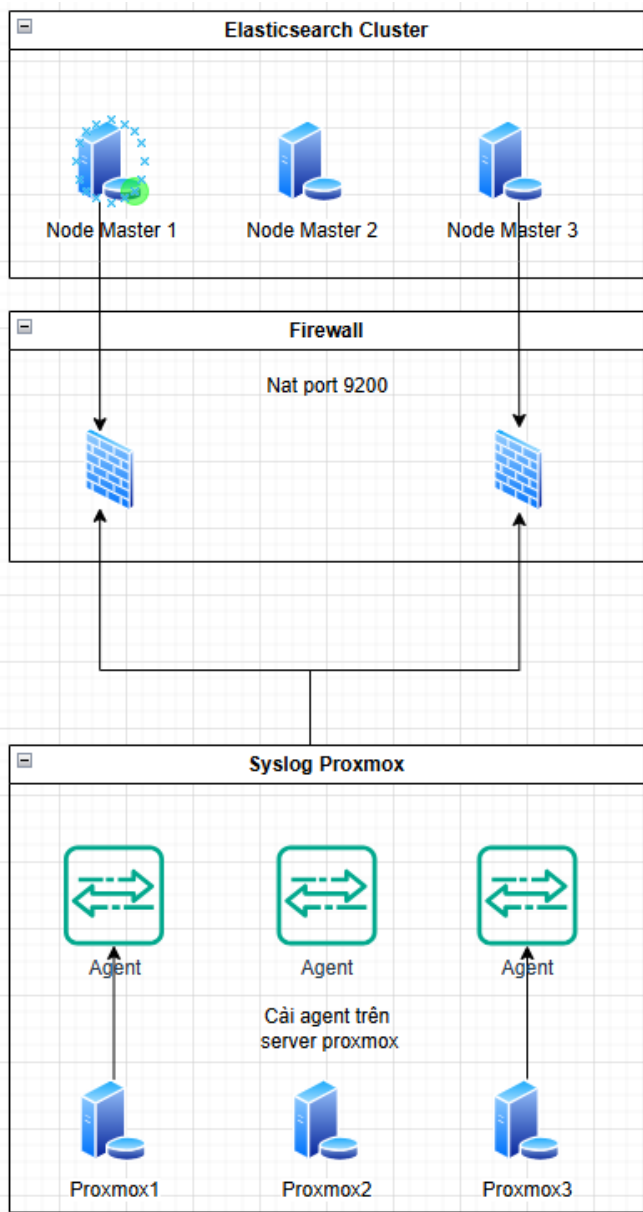

31. GIẢI PHÁP-TESTING - Task #1350

Task # 1211 (Closed): Cài đặt server log tập trung

Tổng quan cấu hình triển khai elasticsearch

25-11-2024 08:38 - Minh Pham

Trạng thái:	Closed	Bắt đầu:	18-11-2024
Mức ưu tiên:	Normal	Hết hạn:	25-11-2024
Phân công cho:	Minh Pham	Tiến độ:	0%
Chủ đề:		Thời gian ước lượng:	0:00 giờ
Phiên bản:		Thời gian:	0:00 giờ

Mô tả

Link sơ đồ triển khai: <https://drive.google.com/file/d/1hx7-qZrOCcODddG4Seuo7KPol6dbXMVC/view?usp=sharing>

Sơ đồ triển khai elasticsearch

Sơ đồ lấy log mail

Sơ đồ lấy log proxmox

Sơ đồ lấy log esxi

Sơ đồ lấy log network

Cấu hình các server cần triển khai

VM	CPU	RAM	SSD	Network
Elasticsearch01 (master/data) + Kibana01	16	64 GB		1 nic private -10Gbs (Transfer data) 1 nic private + nat - 1Gbs (MGT)
Elasticsearch02 (master/data) + Kibana02	16	64 GB		1 nic private -10Gbs (Transfer data) 1 nic private + nat - 1Gbs (MGT)
Elasticsearch03 (master/data)	16	64 GB		1 nic private -10Gbs (Transfer data) 1 nic private + nat - 1Gbs (MGT)
Nginx Proxy Kibana	4	8 GB	100 GB	1 nic private + nat
Logstash, filebeat, metricbeat (VM agent Esxi) / site	4	8 GB	100 GB	1 nic private
VM agent Network	8	16 GB	100 GB	1 nic private + 1 nic public