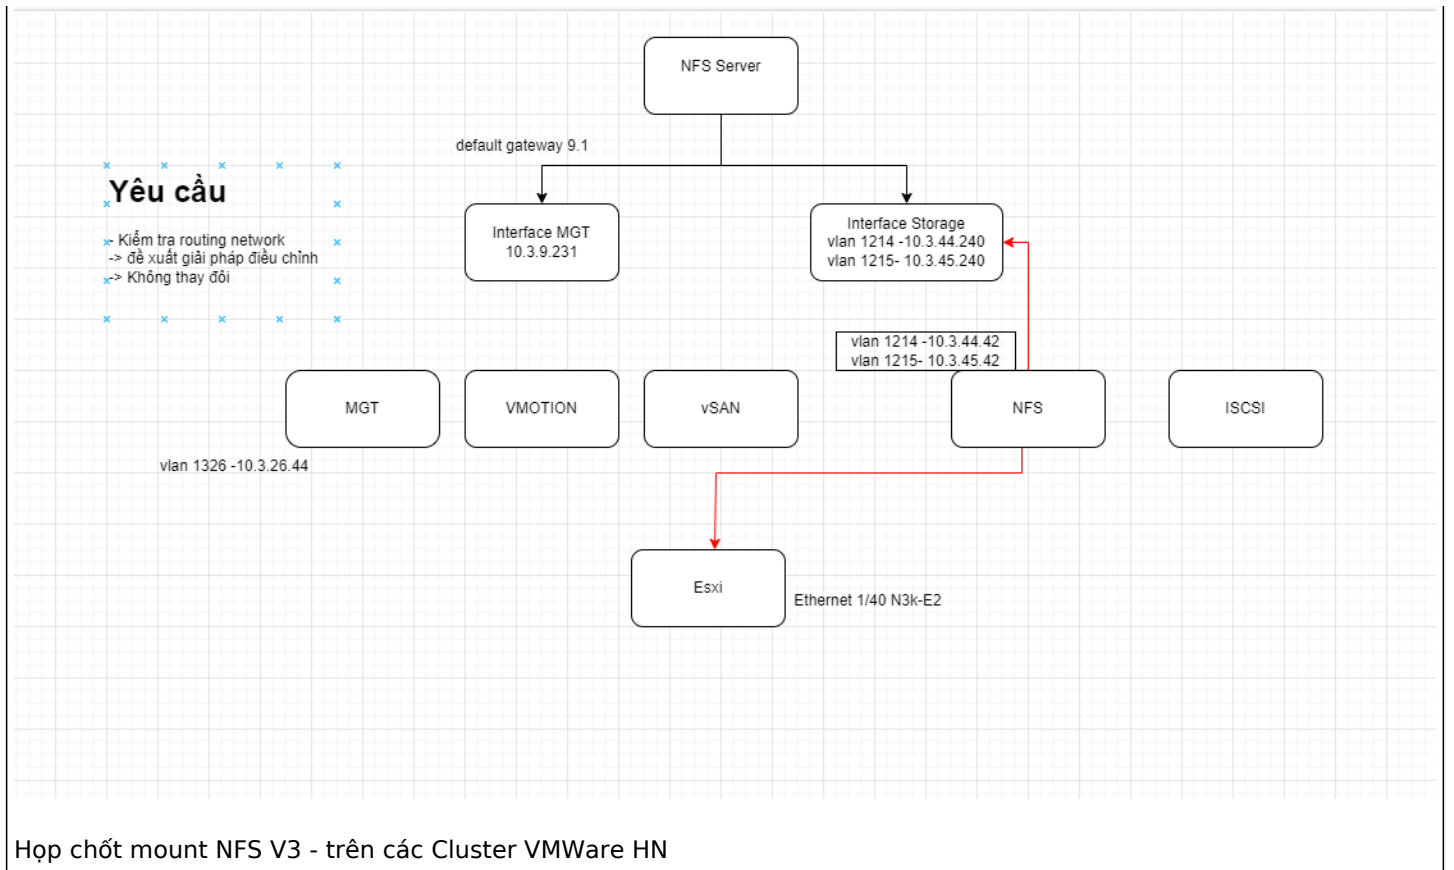

Mô tả

Hiện trạng:

Ping đến NFS Server VIP - thông 2 đường MGT và NFS đã quy hoạch.

Device	Network Label	Switch	IP Address	TCP/IP Stack	vMotion	Provisioning
vmk0	Management Network	vSwitch0	10.3.26.39	Default	Disabled	Disabled
vmk1	vMOTION-P4_1327_LACP	DVS-POOL4-CS	10.3.27.39	Default	Enabled	Enabled
vmk2	vSAN-P4_1328_LACP	DVS-POOL4-CS	10.3.28.39	Default	Disabled	Disabled
vmk3	NFS-STORAGE_P4_1214	DVS-POOL4-CS	10.3.44.79	Default	Disabled	Disabled
vmk4	PSAN-ISCSI1-1355-LACP	DVS-POOL4-CS	10.3.55.99	Default	Disabled	Disabled
vmk5	PSAN-ISCSI2-1356-LACP	DVS-POOL4-CS	10.3.56.99	Default	Disabled	Disabled
vmk6	NFS-STORAGE_KH_P4_1215	DVS-POOL4-CS	10.3.45.79	Default	Disabled	Disabled

```
[root@dellr620-lu02-cl4:~] traceroute -i vmk0 10.3.44.240
traceroute to 10.3.44.240 (10.3.44.240), 30 hops max, 40 byte packets
 1 10.3.26.1 (10.3.26.1) 0.727 ms 0.661 ms 0.825 ms
 2 nfs1 (10.3.44.240) 0.298 ms 0.159 ms 0.151 ms
[root@dellr620-lu02-cl4:~] traceroute -i vmk3 10.3.44.240
traceroute to 10.3.44.240 (10.3.44.240), 30 hops max, 40 byte packets
 1 nfs1 (10.3.44.240) 0.442 ms 0.117 ms 0.120 ms
[root@dellr620-lu02-cl4:~] esxcli storage nfs41 list
-----
Volume Name      Host(s)          Share            Accessible  Mounted  Read-Only  Security  isPE  Hardware Acceleration
-----
NFS-TEMPLATE     nfs1.site3.lv,nfs2.site3.lv /template        true      true      false     AUTH_SYS false Not Supported
NFS-ISO           nfs1.site3.lv,nfs2.site3.lv /iso              true      true      false     AUTH_SYS false Not Supported
[root@dellr620-lu02-cl4:~]
```

Mục tiêu: Chỉ cần thông đường network VMkernel NFS -> NFS Server

Hộp chốt mount NFS V3 - trên các Cluster VMWare HN

Lược sử

#1 - 07-10-2024 10:57 - Tuan Nguyen

- Hết hạn thay đổi từ 06-10-2024 tới 12-10-2024