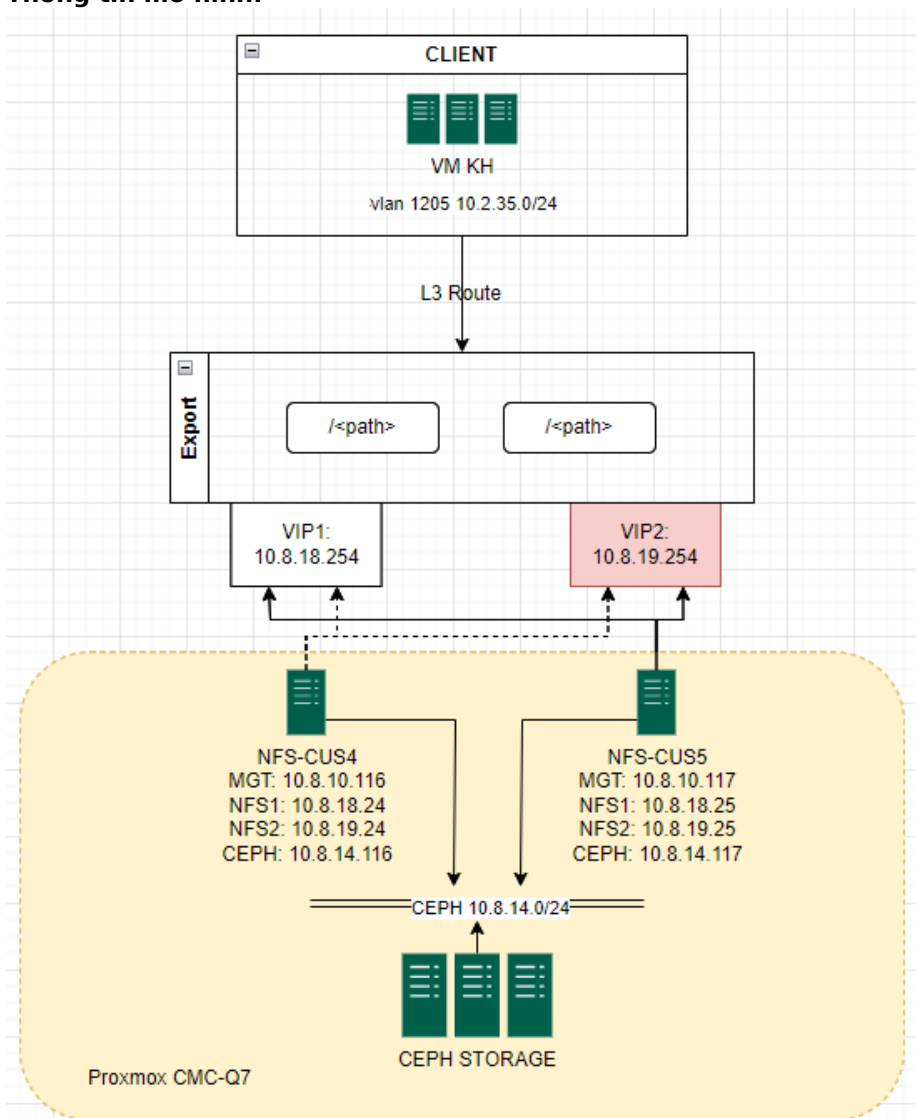

14. CMC-Q7-HCM - Task #1182

Task # 1183 (Closed): Tạo Folder NFS cho dịch vụ 19422187

Chuyển đổi nfs gateway Customer CMC-Q7

16-09-2024 10:12 - Tùng Nguyễn

Trạng thái:	Closed	Bắt đầu:	16-09-2024
Mức ưu tiên:	Normal	Hết hạn:	16-09-2024
Phân công cho:	Thanh Tâm Nguyễn	Tiến độ:	100%
Chủ đề:		Thời gian ước lượng:	0:00 giờ
Phiên bản:		Thời gian:	0:00 giờ

Mô tả

Mục tiêu: Cấu hình chuyển đổi theo mô hình mới, đáp ứng được tính năng HA khi client mount multipath tới cùng 1 NFS Server

https://app.diagrams.net/#G1eo00LhOTaEjOcGOIKCbO0fZgGvGfWF5#%7B%22pageId%22%3A%22fcrk6GrP0pTE_nRuKF3S%22%7D

Đối tượng thực hiện: Chuyển đổi thông tin network của 2 server NFS-GW6 và NFS-GW7 về đúng mô hình network dùng cho dịch vụ KH. VLAN 818 (10.8.18.0/24) và vlan 819 (10.8.19.0/24)

Thông tin mô hình:

Hướng dẫn: <https://portal.longvan.vn/content/manager/topic/topic-detail.xhtml?id=20.4148.2628&orgId=LONGVAN>