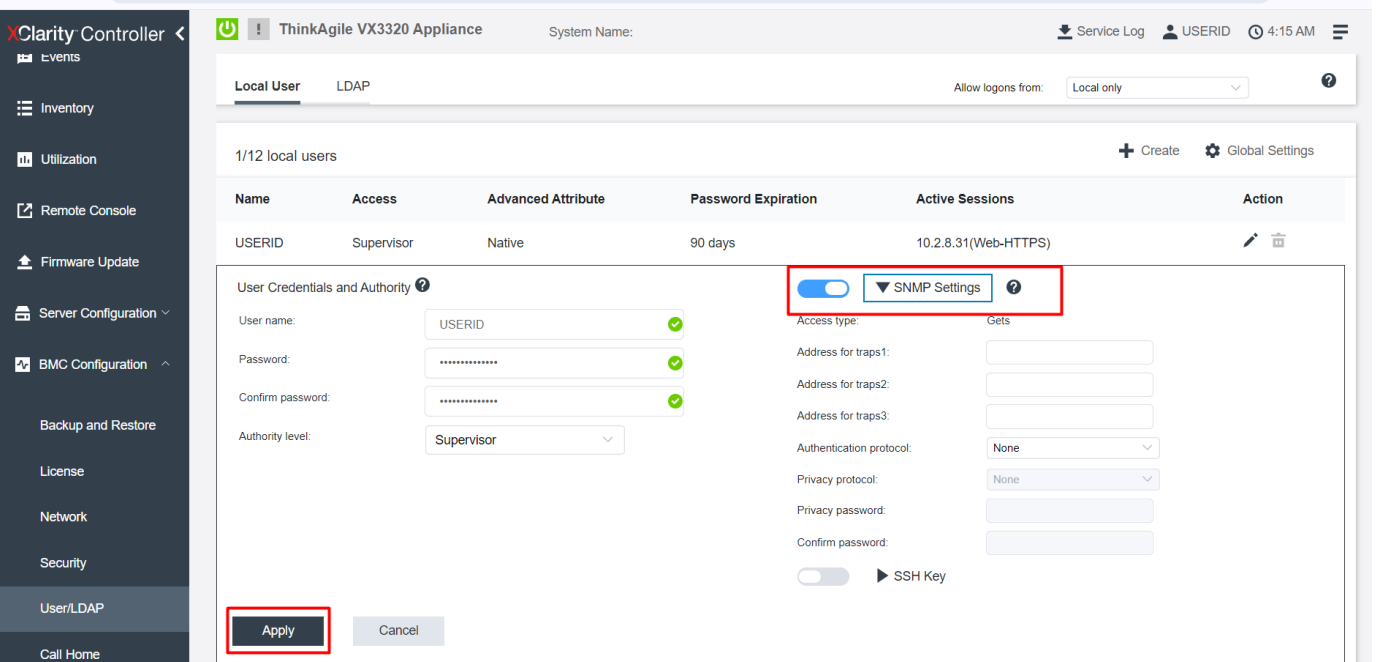

- Đã add cảnh báo qua slack

#3 - 18-09-2024 16:31 - Trần Quang Khải

- Trạng thái thay đổi từ Resolved tới Closed

Tập tin

File Name	Size	Date	Author
image_2024_08_29T03_30_11_623Z.png	15,2 KB	29-08-2024	Trần Quang Khải
image_2024_08_29T03_30_33_567Z.png	26,5 KB	29-08-2024	Trần Quang Khải
image_2024_08_29T03_30_21_320Z.png	46,5 KB	29-08-2024	Trần Quang Khải
image_2024_08_29T03_30_59_011Z.png	143 KB	29-08-2024	Trần Quang Khải
image_2024_08_29T03_31_25_972Z.png	105 KB	29-08-2024	Trần Quang Khải
image_2024_08_29T03_33_47_555Z.png	108 KB	29-08-2024	Trần Quang Khải
ckey hardware.png	42,9 KB	06-09-2024	Trần Quang Khải
Screenshot_4.png	96,1 KB	06-09-2024	Trần Quang Khải
Screenshot_5.png	102 KB	06-09-2024	Trần Quang Khải