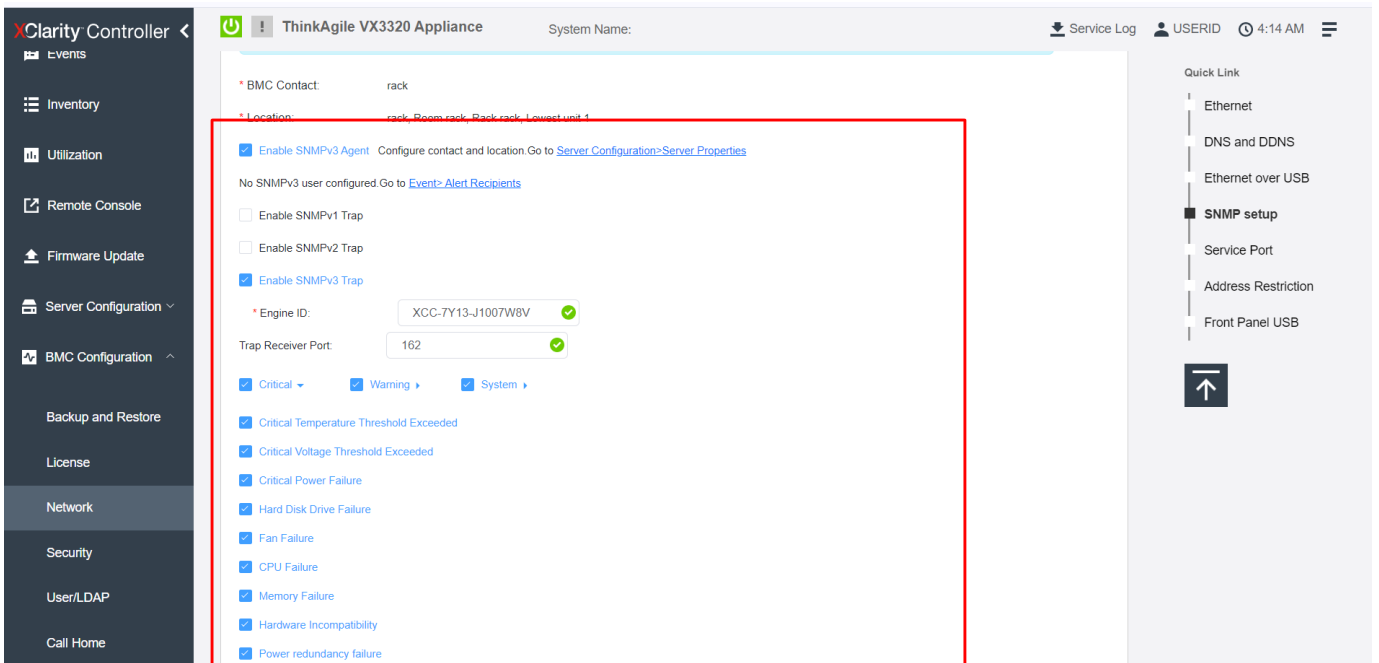

##### #2 - 06-09-2024 11:18 - Trần Quang Khải

- Tập tin ckey hardware.png được thêm

- Tập tin Screenshot\_4.png được thêm

- Tập tin Screenshot\_5.png được thêm

- Trạng thái thay đổi từ In Progress tới Resolved

- Tiến độ thay đổi từ 30 tới 100

Đã add template mới cho Hardware Lenovo XCC

- Đã add monitor Hardware các địa chỉ IPMI KH Ckey

Item Name	Item Type	Triggers	Graphs	Discovery	Web	IPMI	Template	Enabled	SNMP	Host	Location	
Hardware 10.0.7.26_Ckey	Items	141	Triggers 52	Graphs	Discovery 8	Web	10.0.7.26.162	Template Lenovo XClarity Controller SNMPv3	Enabled	SNMP	Host	Location 1
Hardware 10.0.7.25_Ckey	Items	141	Triggers 52	Graphs	Discovery 8	Web	10.0.7.25.162	Template Lenovo XClarity Controller SNMPv3	Enabled	SNMP	Host	Location 1
Hardware 10.0.7.24_Ckey	Items	141	Triggers 52	Graphs	Discovery 8	Web	10.0.7.24.162	Template Lenovo XClarity Controller SNMPv3	Enabled	SNMP	Host	Location 1
Hardware 10.0.7.23_Ckey	Items	141	Triggers 52	Graphs	Discovery 8	Web	10.0.7.23.162	Template Lenovo XClarity Controller SNMPv3	Enabled	SNMP	Host	Location 1
Hardware 10.0.7.22_Ckey	Items	141	Triggers 52	Graphs	Discovery 8	Web	10.0.7.22.162	Template Lenovo XClarity Controller SNMPv3	Enabled	SNMP	Host	Location 1
Hardware 10.0.7.21_Ckey	Items	141	Triggers 52	Graphs	Discovery 8	Web	10.0.7.21.162	Template Lenovo XClarity Controller SNMPv3	Enabled	SNMP	Host	Location 1